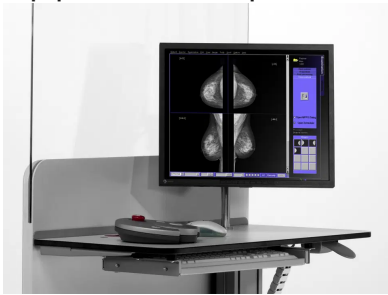

-
- Zoom

- **Получение изображений одним щелчком мыши**

Система MAMMOMAT Inspiration помогает рациональнее организовать работу. После завершения очередного исследования система автоматически открывает окно программы планирования процедур. После этого для выбора пациента и открытия окна исследования достаточно нажать кнопку мыши. Завершается исследование также одним нажатием кнопки мыши.

-
- Zoom
- **Позиционирование одним касанием**

Система MAMMOMAT Inspiration позволяет одним касанием повернуть рентгеновскую трубку на заданный угол для плавного перехода к следующей проекции.

-
- Zoom
- **Три варианта включения рентгеновского источника**
Система MAMMOMAT Inspiration поддерживает три различных способа включения рентгеновского источника: с помощью стандартного пульта управления, дополнительного ручного пульта управления и специального педального блока. Такое разнообразие возможностей способствует максимально эффективной работе в процедурных.

-
- Zoom
- **Рабочая станция сбора данных (AWS)**
При установке системы MAMMOMAT Inspiration вы получаете единую рабочую станцию сбора данных с интерфейсом *syngo* для всех областей применения. Простое и интуитивно понятное управление позволяет уделять меньше внимания подготовке к процедуре и больше — самому пациенту. Система MAMMOMAT Inspiration существенно сокращает интервалы между экспозициями. Уже через несколько секунд после рентгеновской съемки появляется предварительное изображение, с помощью которого можно быстро оценить качество позиционирования и перейти к следующему снимку. Для рабочей станции имеются мониторы с разрешением 1 и 3 мегапиксела.