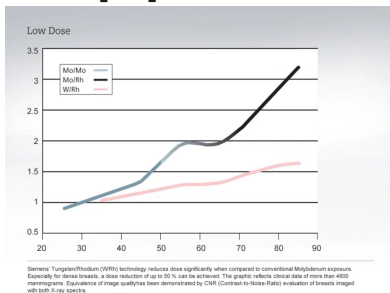

- Zoom
- **Низкая лучевая нагрузка**
  Основное достоинство системы MAMMOMAT Inspiration — малая доза излучения. Эта система поддерживает три комбинации анод/фильтр, которые могут выбираться в зависимости от плотности и толщины молочных желез пациентки: Функция Opdose автоматически выбирает оптимальное сочетание анода и фильтра и минимальную